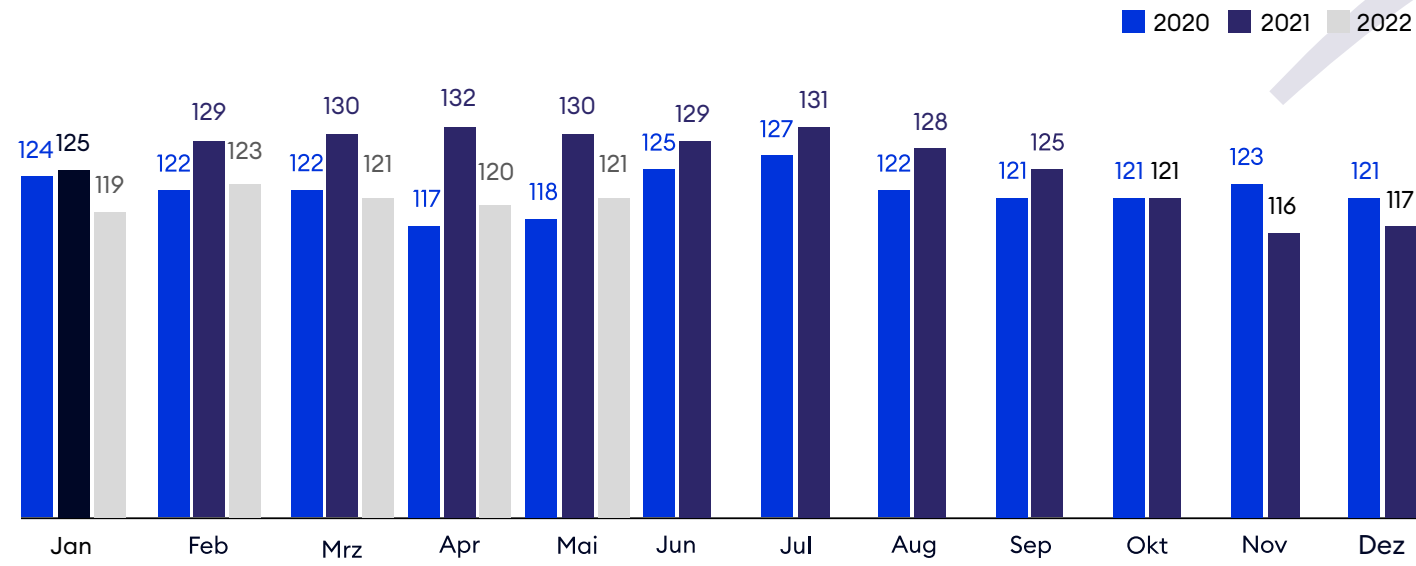

CAR-Auto-Index

Index-Komponenten	Gewicht	Apr. 22	Mai 22	Diff
CAR-Abo-Faktor Top 30	20%	1,6%	1,6%	-
CAR-Abo-Faktor aller Angebote	10%	2,0%	2,0%	-
Anzahl Abo-Angebote	20%	415	422	7
Internet-Rabatt Top 30	20%	16,3%	16,3%	-
Internet-Rabatt BEV	5%	27,8%	26,9%	-0,9%
Internet-Rabatt PHEV	5%	27,8%	26,9%	-0,9%
Quote Eigenzulassungen	20%	22,6%	24,1%	1,5%

\*Aufnahme von Ford Auto Abo (12 Modelle)

	Fahrzeug	Listenpreis (Brutto)	Rabatt	Monatl. Rate	CAR-Abo-Faktor	Leasing-Faktor SF 30	Kosten Barkauf SF30	Wartezeit (in Wochen, ab 10.05)	Anbieter
1	Volvo	XC 60 R-Design (Jw)	57.880 €	14%	579 €	1,2%	826 €	12	Like2Drive
2	Seat Cupra	Formentor VZ Cupra	49.000 €	18%	519 €	1,3%	529 €	12	Conqar
3	Ford	Puma ST-Line X Hyb (Jw)	34.250 €	19%	359 €	1,3%	377 €	12	Like2Drive
4	Lexus	UX 250h Style Edition Hyb.	43.650 €	4%	559 €	1,3%	698 €	12	KINTO Flex
5	Seat Cupra	Leon ST VZ Cupra	45.620 €	18%	499 €	1,3%	555 €	12	Conqar
6	Peugeot	3008 Allure Plug In	45.260 €	25%	459 €	1,4%	355 €	24	Like2Drive
7	BMW	7er M Sport (Jw)	115.000 €	4%	1.543 €	1,4%	2.223 €	1	ViveLaCar
8	Audi	Q3 Sportback S Line*	56.830 €	11%	724 €	1,4%	801 €	12	Cluno
9	Volvo	XC 60 Plus	66.687 €	15%	819 €	1,4%	956 €	1	Care by Volvo
10	Toyota	C-HR Team D Hybrid	35.040 €	13%	445 €	1,5%	513 €	12	KINTO Flex
11	Seat	Ibiza FR	27.760 €	18%	339 €	1,5%	396 €	12	Conqar
12	Opel	Astra ST (Jw)	35.260 €	13%	462 €	1,5%	597 €	12	Faaren
13	Mercedes	C 200 T-Modell AMG-Line	61.172 €	9%	849 €	1,5%	906 €	12	Like2Drive
14	Nissan	Qashqai Tekna*	44.170 €	19%	544 €	1,5%	520 €	12	Cluno
15	VW	T-Roc R (Jw)	51.330 €	13%	689 €	1,5%	696 €	6	Faaren
16	Hyundai	Tucson Prime*	46.700 €	17%	599 €	1,5%	537 €	6	Cluno
17	Ford	Puma ST-Line Hyb	32.100 €	19%	409 €	1,6%	360 €	12	Ford Auto Abo
18	Volvo	C 40 Plus Pure Electric Twin Motor	59.230 €	17%	809 €	1,6%	680 €	1	Care by Volvo
19	BMW	3er M Sport	56.000 €	13%	800 €	1,6%	779 €	1	ViveLaCar
20	Skoda	Scala Ambition	30.070 €	20%	399 €	1,7%	369 €	6	Like2Drive