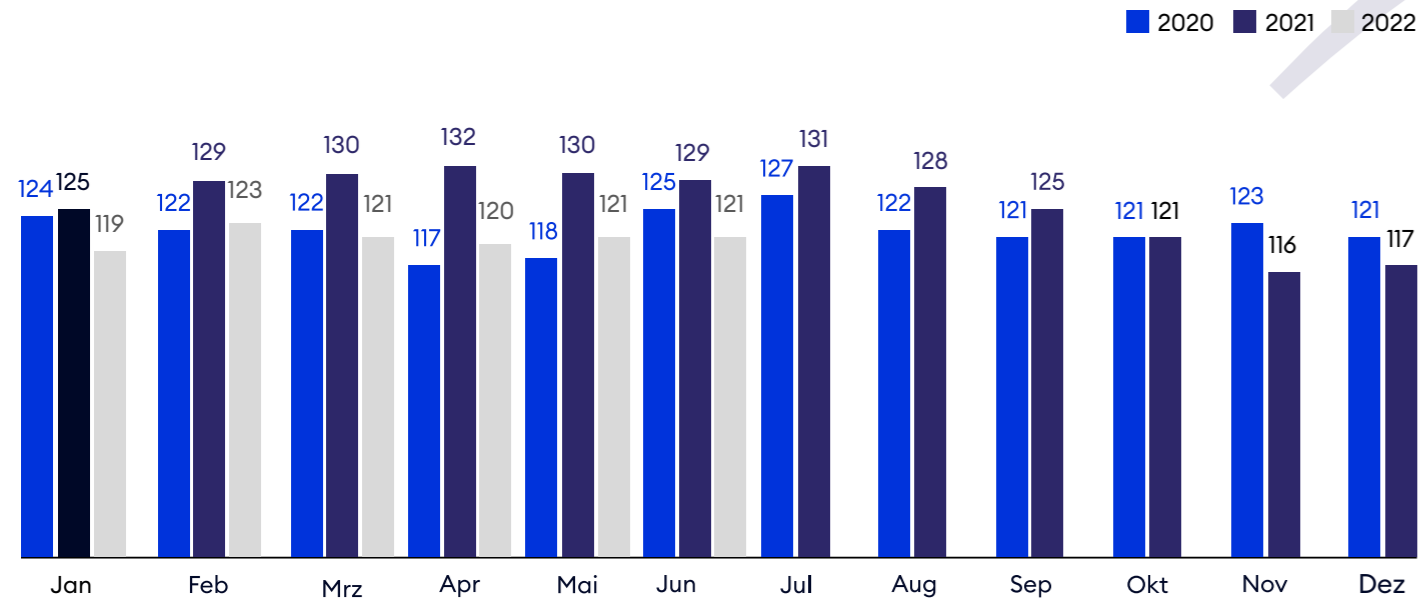

CAR-Auto-Index

Index-Komponenten	Gewicht	Mai 22	Jun 22	Diff
CAR-Abo-Faktor Top 30	20%	1,6%	1,6%	-
CAR-Abo-Faktor aller Angebote	10%	2,0%	2,1%	0,1%
Anzahl Abo-Angebote	20%	422	456*	34
Internet-Rabatt Top 30	20%	16,3%	16,3%	-
Internet-Rabatt BEV	5%	26,9%	26,2%	-0,7%
Internet-Rabatt PHEV	5%	26,9%	26,7%	-0,2%
Quote Eigenzulassungen	20%	24,1%	21,8%	-2,3%

*Aufnahme von MyEuropcar mit 15 Modellen

	Fahrzeug	Listenpreis (Brutto)	Rabatt	Monatl. Rate	CAR-Abo-Faktor	Leasing-Faktor SF 30	Kosten Barkauf SF30	Wartezeit (in Wochen, ab 15.06)	Anbieter
1	Volvo	XC 60 R-Design (Jw)	57.880 €	15%	549 €	1,1%	816 €	6	Like2Drive
2	Seat Cupra	Ateca Cupra	50.665 €	18%	499 €	1,2%	637 €	10	Conqar
3	Toyota	RAV4 Plug In*	58.080 €	10%	649 €	1,2%	603 €	4	Cluno
4	Opel	Crossland Elegance	30.050 €	14%	329 €	1,3%	468 €	22	Like2Drive
5	Mercedes	E220d (Jw)	63.490 €	9%	769 €	1,3%	1.110 €	1	Faaren
6	Seat Cupra	Leon VZ Cupra	42.890 €	18%	479 €	1,4%	533 €	5	Conqar
7	Lexus	Lexus UX 250h Style Edition Hyb	43.650 €	4%	589 €	1,4%	698 €	26	KINTO Flex
8	Volvo	XC 60 Plus	66.687 €	15%	819 €	1,4%	956 €	56	Care by Volvo
9	Toyota	Corolla TS Team D Hyb	34.030 €	12%	439 €	1,5%	460 €	18	KINTO Flex
10	BMW	7er M Sport (Jw)	115.000 €	10%	1.543 €	1,5%	2.223 €	1	ViveLaCar
11	Seat	Ibiza FR	27.760 €	18%	339 €	1,5%	396 €	26	Conqar
12	Toyota	Yaris Team D Hyb	27.670 €	12%	369 €	1,5%	401 €	18	KINTO Flex
13	Ford	Kuga ST-Line	41.950 €	17%	529 €	1,5%	522 €	8	Ford Auto Abo
14	VW	T-Roc R (Jw)	51.330 €	13%	689 €	1,5%	691 €	1	Faaren
15	Volvo	V 60 Plus	60.820 €	14%	819 €	1,6%	915 €	56	Care by Volvo
16	Opel	Insignia GS Ultimate	50.630 €	15%	688 €	1,6%	772 €	1	Finn.Auto
17	Land Rover	Range Rover Discovery R-Dynamic SE	89.332 €	13%	1.248 €	1,6%	1.282 €	4	Finn.Auto
18	Audi	Q5 Sportback S Line*	61.015 €	14%	849 €	1,6%	915 €	4	Cluno
19	BMW	1er Advantage*	36.450 €	14%	519 €	1,7%	504 €	14	Cluno
20	Renault	Kadjar Techno	39.390 €	24%	498 €	1,7%	510 €	2	Finn.Auto