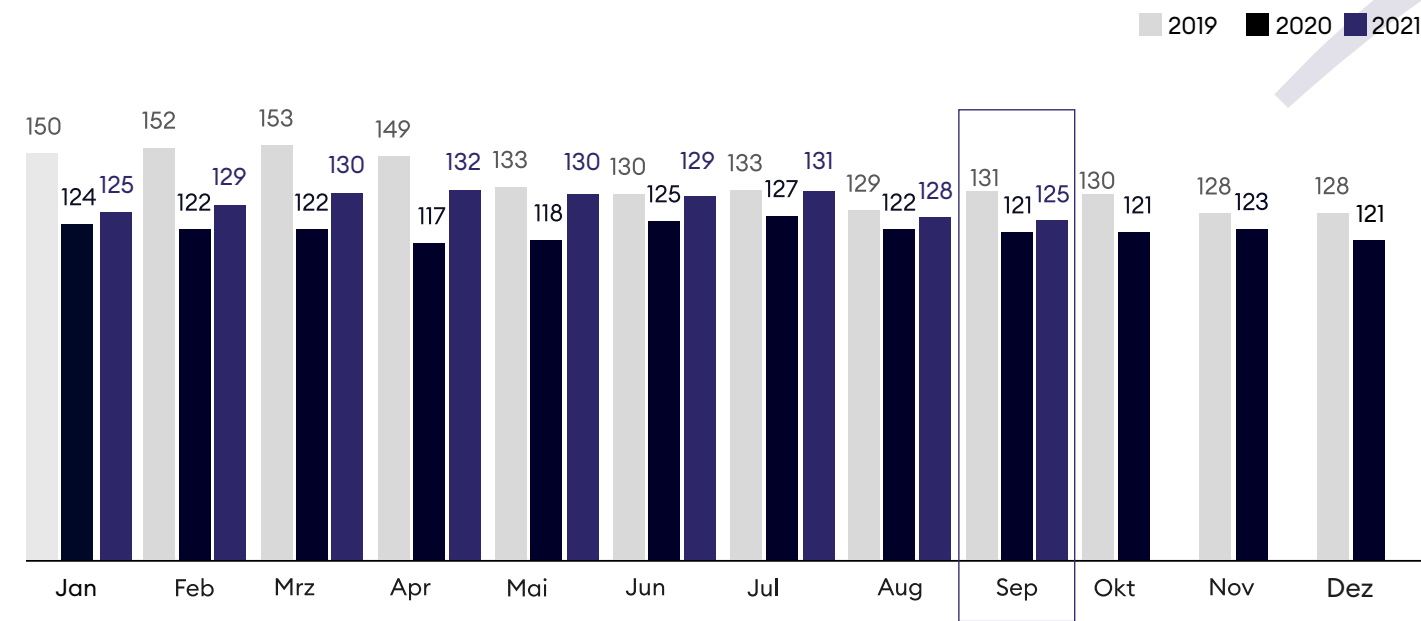

Abb. 1: CAR-Auto-Index

* Prof. Dr. Ferdinand Dudenhöffer ist Direktor des CAR-Center Automotive Research, Duisburg und Alfred Paul verantwortet die Analysen und Datenerhebungen zum Car-Auto-Report.

Index-Komponenten	Gewicht	Aug 21	Sep 21	Diff
CAR-Abo-Faktor Top 30	20%	1,5%	1,5%	-
CAR-Abo-Faktor alle Angebote	10%	1,8%	1,8%	-
Anzahl Abo-Angebote	20%	411	380	-31
Internet-Rabatt Top 30	20%	17,9%	17,7%	-0,2%
Internet-Rabatt BEV	5%	35,1%	34,8%	-0,3%
Internet-Rabatt PHEV	5%	27,9%	27,5%	-0,4%
Quote Eigenzulassungen	20%	24,0%	24,0%	-0,1%